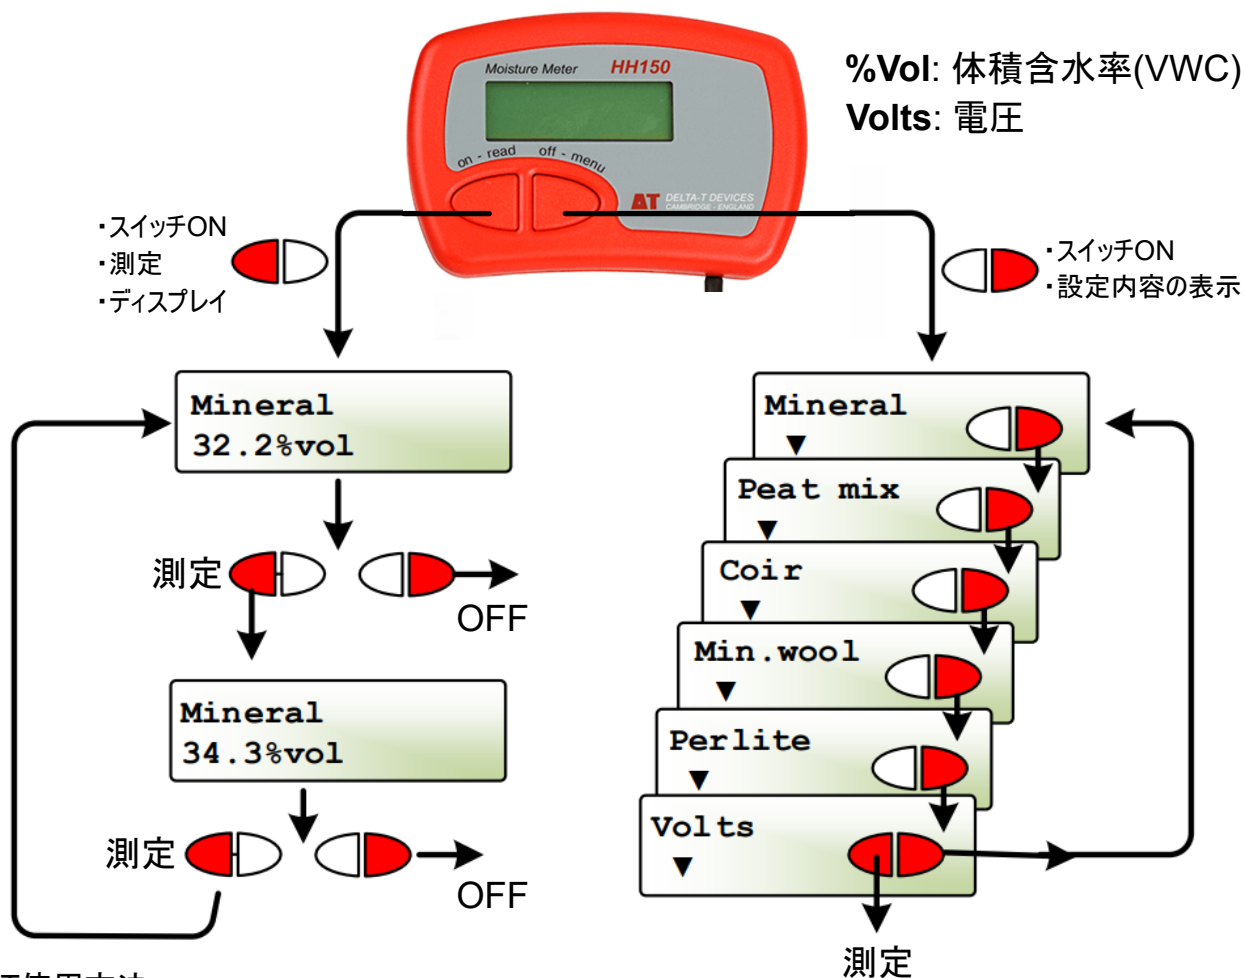

## Delta-T Devices HH150 Quick Start Guide

**AT**  
Delta-T Devices Ltd

HH150は、SM150KITに付属するSM150T用の読取り専用器です。

HH2のようにデータ保存や温度計測ができませんが、フィールドで目視で土壤水分値を確認することができます。HH2に比べ小さいので持ち運びには便利な物となります。

SM150T使用方法：

- ・土壤表面の石をなるべく取り除いてください。
- ・固い土に挿入する場合は前もって釘等を使ってピンが刺さる穴を開けておいてください。
- ・ロッドが完全に隠れるまでSM150を刺し込んでください。( \* きちんと土と接触しているか確認してください。)
- ・挿入している最中に強い抵抗を感じた場合、石に当たっている可能性があるので位置をずらして挿入して下さい。

## Delta-T Devices HH150 Quick Start Guide

HH150T使用方法:

HH150T使用方法:

1. 表を下にしてネジを外して電池を取り外してください。

2. 電池を交換してください

3. ケーブルを噛み込まない様に気を付けてバックカバーを付けてください