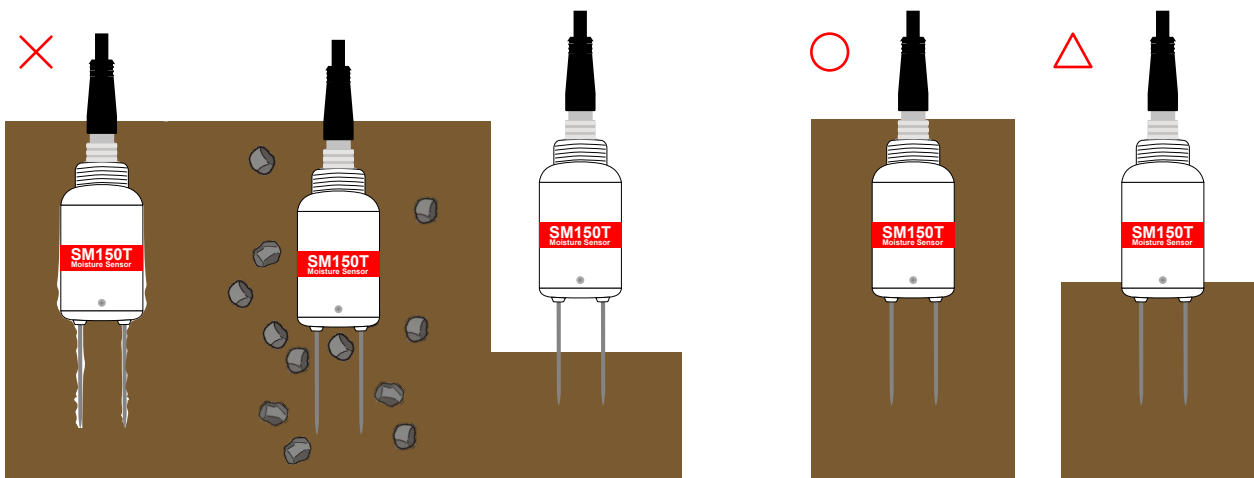

## Delta-T Devices HH150 Quick Start Guide

**AT**  
Delta-T Devices Ltd

HH150は、SM150KITに付属するSM150T用の読取り専用器です。

HH2のようにデータ保存や温度計測ができませんが、フィールドで目視で土壤水分値を確認することができます。HH2に比べ小さいので持ち運びには便利な物となります。

SM150T使用方法：

- ・土壤表面の石をなるべく取り除いてください。
- ・固い土に挿入する場合は前もって釘等を使ってピンが刺さる穴を開けておいてください。
- ・ロッドが完全に隠れるまでSM150を刺し込んでください。( \* きちんと土と接触しているか確認してください。)
- ・挿入している最中に強い抵抗を感じた場合、石に当たっている可能性があるので位置をずらして挿入して下さい。