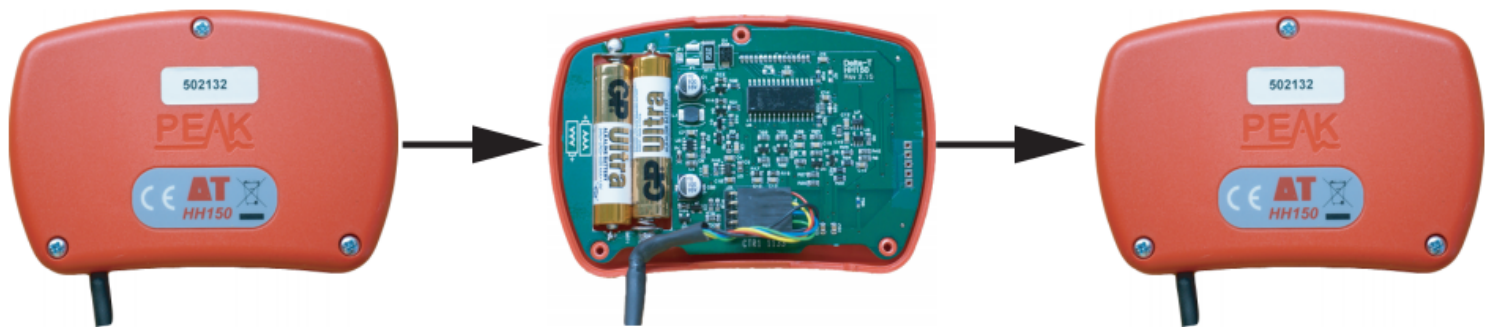

1. 表を下にしてネジを外して電池を取り外してください。

2. 電池を交換してください

3. ケーブルを噛み込まない様に気を付けてバックカバーを付けてください