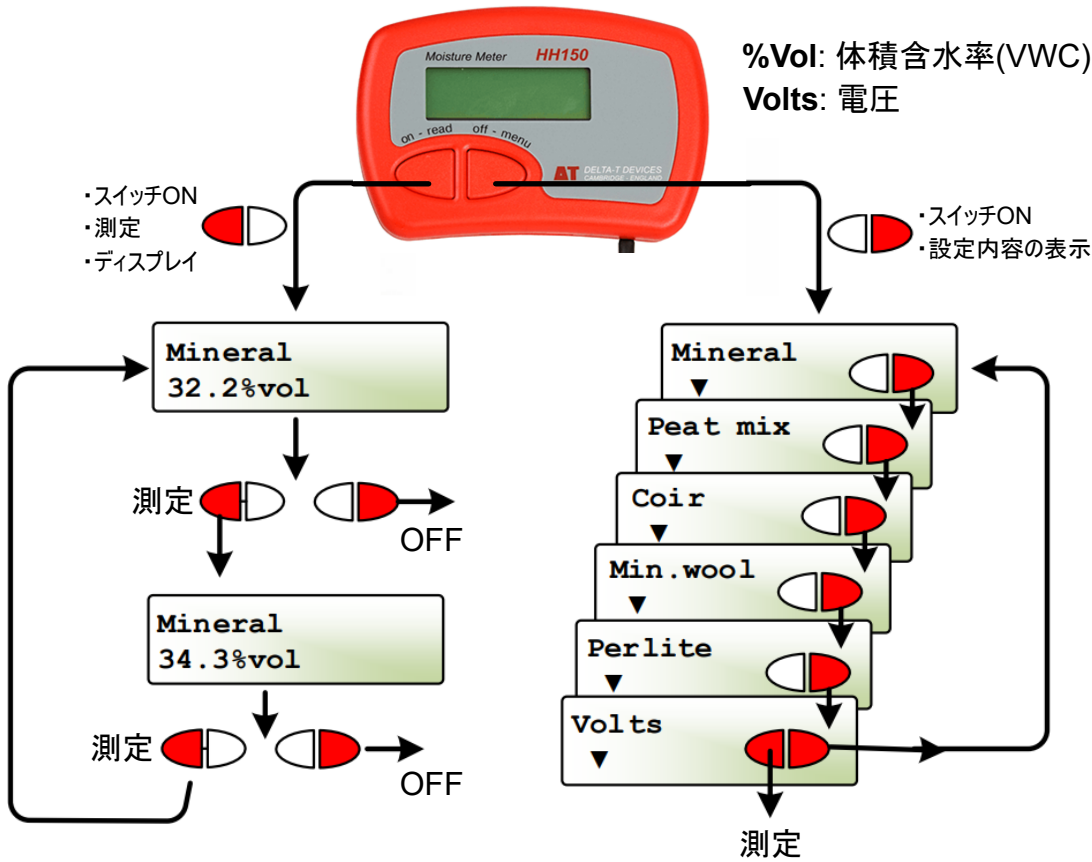

Environmental Measurement Japan

Delta-T Devices HH150クイックガイド

HH150は読取り専用器です。

- ・本器での温度計測は不可
- ・PCへのデータ取込不可

挿入

- ・土壌表面の石をなるべく取り除いてください。
- ・固い土に挿入する場合は前もって釘等を使ってピンが刺さる穴を開けておいてください。
- ・ロッドが完全に隠れるまでSM150Tを刺し込んでください。(*きちんと土と接触しているか確認してください。)
- ・SM150Tを挿入している最中に強い抵抗を感じた場合、石に当たっている可能性があるため少し位置をずらして挿入して下さい。

測定

電池交換

1. 表を下にしてネジを外して電池を取り外してください。

2. 電池を交換してください

3. ケーブルを噛み込まない様に気を付けてバックカバーを付けてください

Environmental Measurement Japan

日本環境計測株式会社

〒811-0215
福岡県福岡市東区高美台二丁目52番42号
TEL:092-608-6412
FAX:092-985-7844